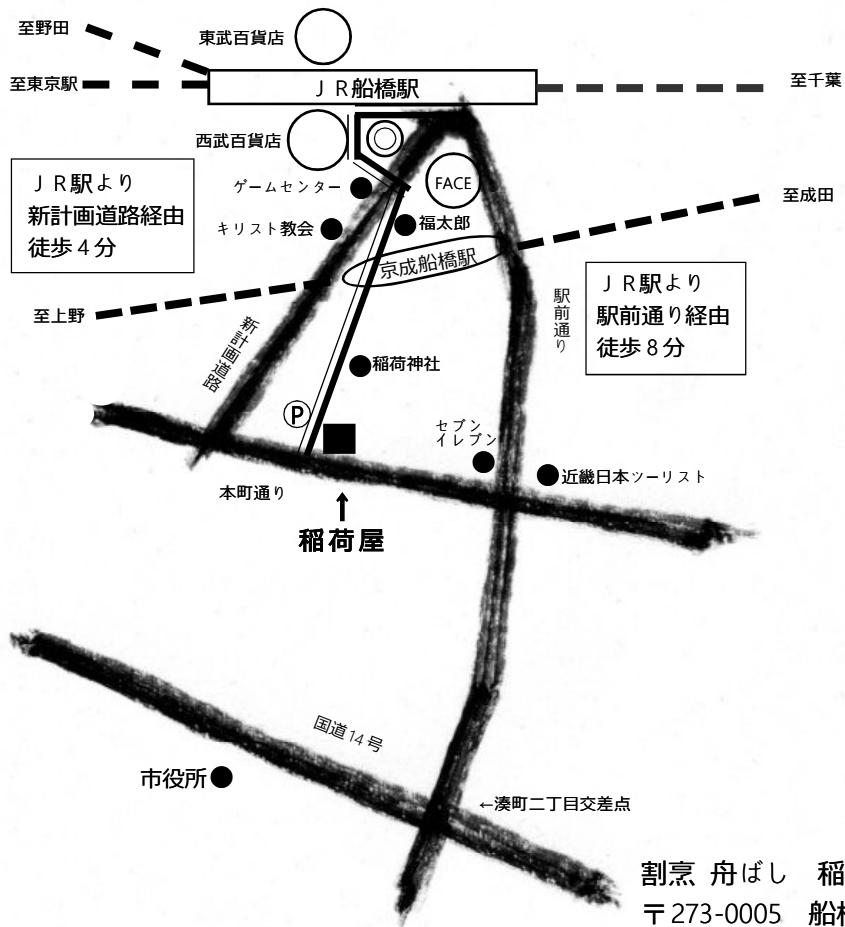

# MAP

割烹 舟ばし 稲荷屋  
〒273-0005 船橋市本町1丁目12番12号  
電話 047-433-3131